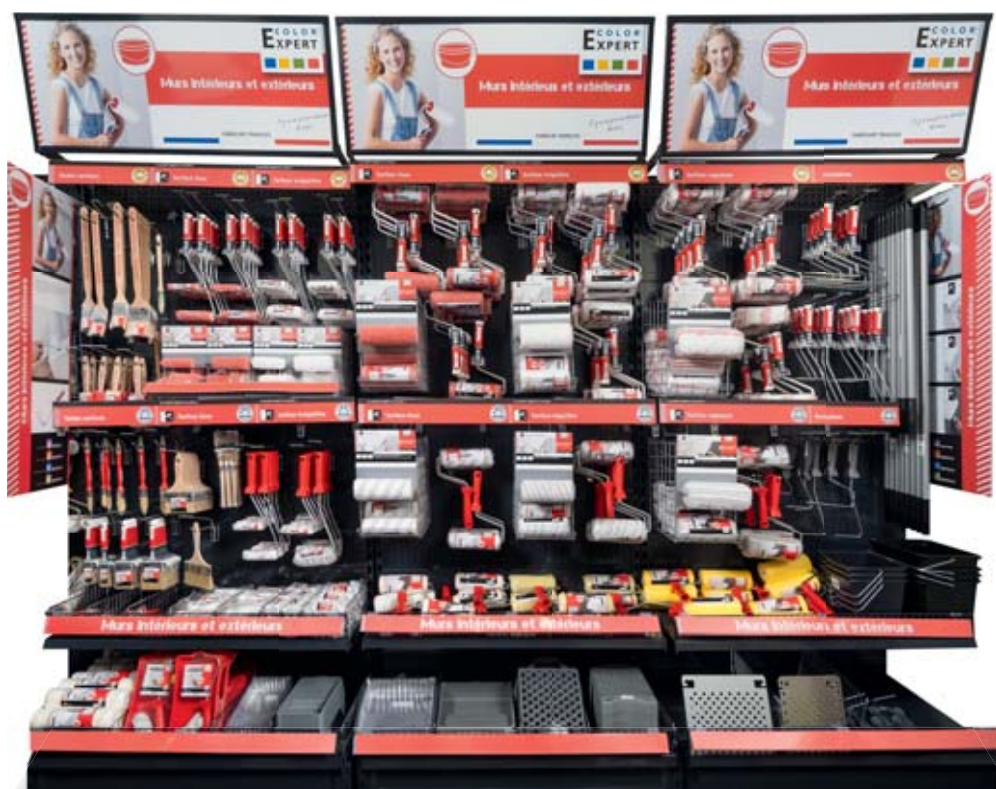

### Rangement parfait, guidage optimal

Les différents outils pour les «murs intérieurs et extérieurs» sont triés de manière claire dans les trois modules : des brosses aux rouleaux en passant par les montures et les bacs à peinture. Des échantillons de surfaces structurés sur les paniers facilitent le choix des rouleaux. À l'avant, des échantillons produits sont mis à disposition.