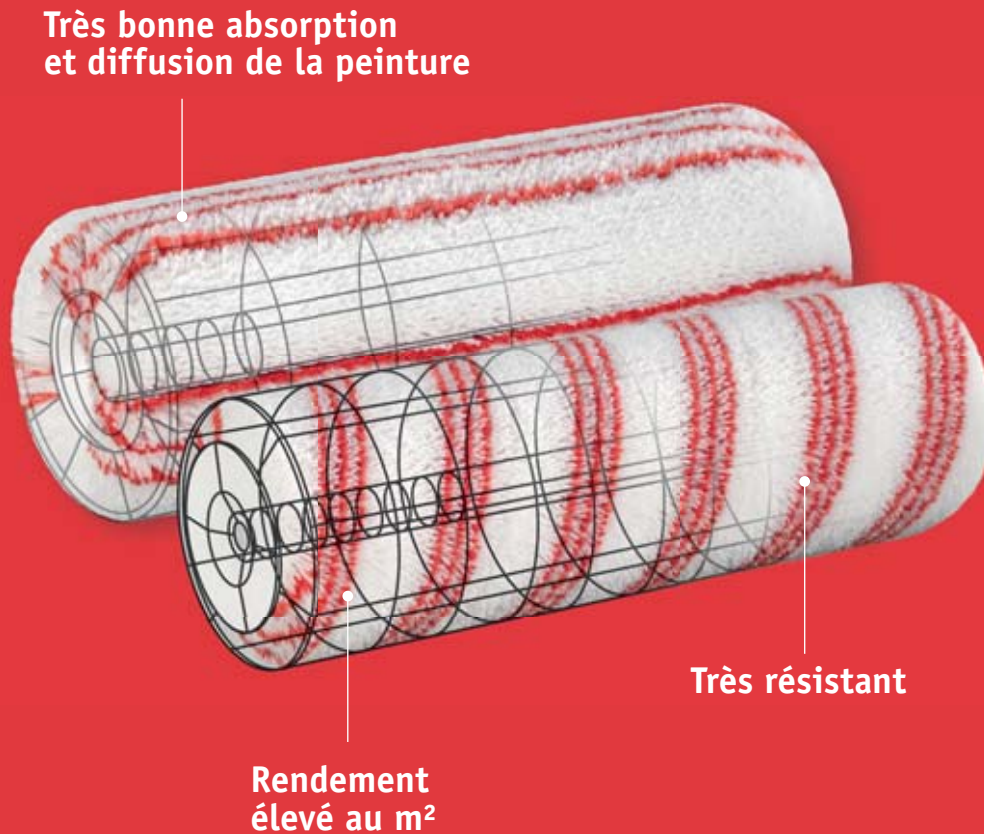

WallStar

Le manchon pour une application de peinture optimale

Idéal pour les surfaces irrégulières et rugueuses

Revêtement en polyamide de haute qualité avec des fibres hautes. Résistant aux sollicitations mécaniques lors de l'application sur des supports structurés. Pour toutes les peintures murales et de façades.

Capacité de couvrance de peinture élevée, jusque dans les moindres creux

Les hauts poils et le rembourrage du rouleau pour façades permettent de faire pénétrer suffisamment de couleur dans chaque creux – pour une couverture optimale du matériau. Même les angles peuvent être peints sans problème grâce au revêtement rabattu sur le côté.

Fiabilité à long terme

Même sur les grandes façades et les grandes surfaces, le WallStar conserve ses propriétés de haute qualité. Il garantit ainsi un aspect de surface uniforme et impeccable, sans pertes de fibres ni de peluches.