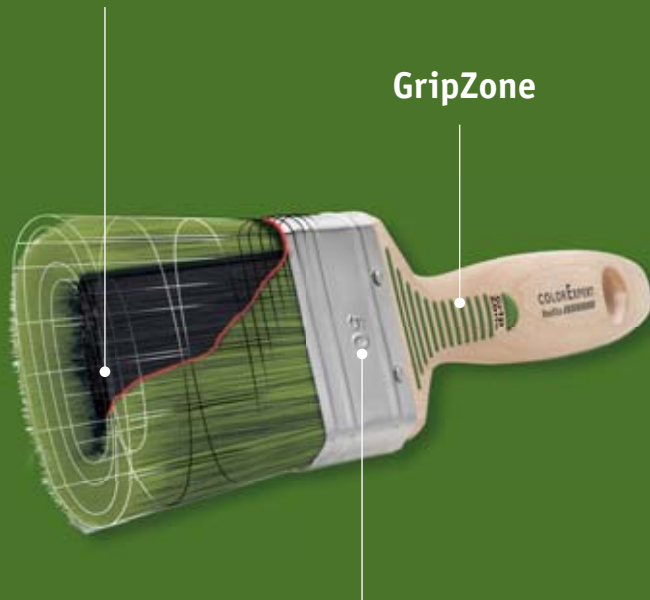

### Brosse à rechargir

- Pour des travaux de lasure haute qualité précis, de finition ou dans les endroits difficiles d'accès
- Manche bi-matière composé de matériaux recyclés avec GripZone

Référence	N°	Taille	Virole	CDT	EAN
83451599	3/0	15 mm	Acier inoxydable	6	3 660242 043363
83451899	0	18 mm	Acier inoxydable	6	3 660242 043370
83452599	4	25 mm	Acier inoxydable	6	3 660242 043387

# WoodStar

Réservoir de peinture

GripZone

Virole en acier inoxydable