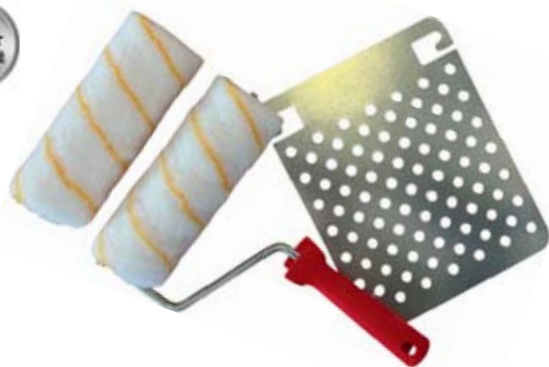

Sets promotionnels

Sets de rouleaux et brosses

Set rouleau surface irrégulière spécial Murs

- Haut pouvoir couvrant sans perte de fibres sur de grandes surfaces irrégulières

Référence

Contenu du set

CDT

EAN

84715499

Set 2 manchons 18 cm rayé jaune + 1 monture polypropylène ergonomique rouge 25 cm + 1 grille métallique 19,4 x 24,5 cm

20