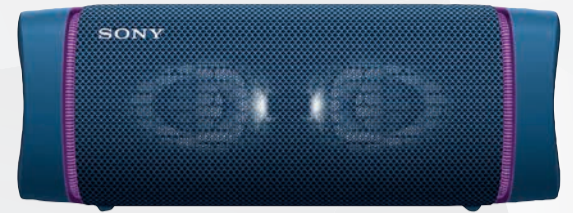

900  
points

▲ **XCAD605**  
Hoverboard Hoverdrive  
Prime 6,5»

▼ **XCAD606**  
Abonnement Le Petit Ballon  
L'Âge de raisin 6 mois

1500  
points

▲ **XCAD608**  
Console Nintendo SWITCH LITE,  
coloris au choix

▼ **XCAD607**  
Enceinte bluetooth  
Sony SRS-XB43

2400  
points

► **XCAD609**  
Robot cuiseur  
Moulinex CLICKCHEF  
+ Cuiseur vapeur

▼ **XCAD610**  
Smartphone Xiaomi  
MI 10 LITE 128go 5G.  
Coloris au choix

3600  
points

▲ **XCAD543**  
iPad Mini 7,9 pouces.  
64 Go. Wi-Fi + Cellular.  
Coloris au choix

► **XCAD611**  
Espresso  
avec broyeur Krups  
INTUITION ESSENTIAL  
YY4371FD

4950  
points

▲ **XCAD577**  
iPhone 11. 64 Go. Coloris au choix