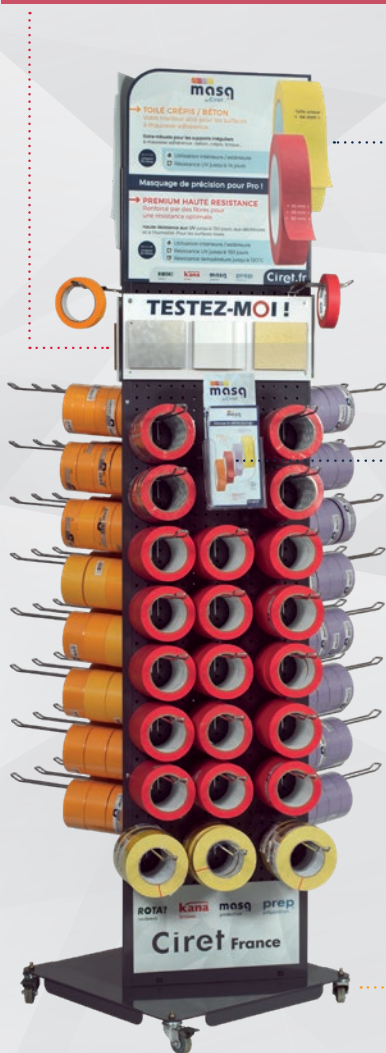

## Masquage de précision pour pro !

### Des surfaces de test !

9 surfaces par présentoir pour tester les rubans :  
papier peint, crépis, PVC, bois verni...

**Le + :** Guidez vos clients vers le ruban  
le plus adapté à leurs travaux !

#### - Dimensions

Hauteur (fronton inclus) :  
203 cm  
Base carrée :  
53 cm x 53 cm

#### ✂ Format pratique

- Format triangulaire pour  
un espace optimisé  
- Positionné sur socle :  
stabilité garantie

- Monté sur 4 roulettes  
dont 2 auto-bloquantes  
pour déplacer et  
immobiliser le présentoir  
en toute sécurité